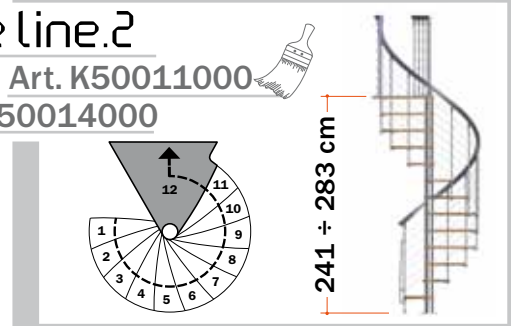

nice line.2

Art. K50011000
Art. K50014000