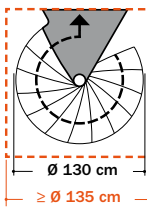

# nice line

Ø 130 cm

115 x 75 x 48 cm - 150 kg