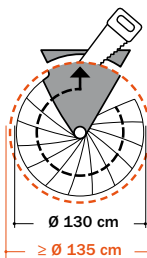

# nice line

Ø 130 cm

115 x 75 x 48 cm - 150 kg