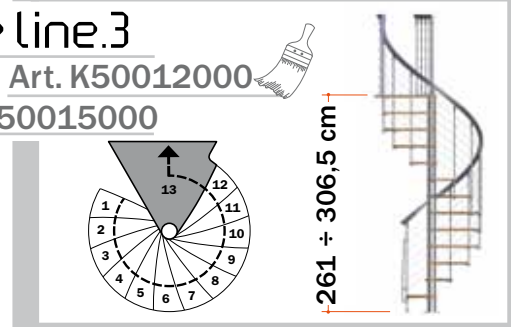

nice line.3

Art. K50012000
Art. K50015000