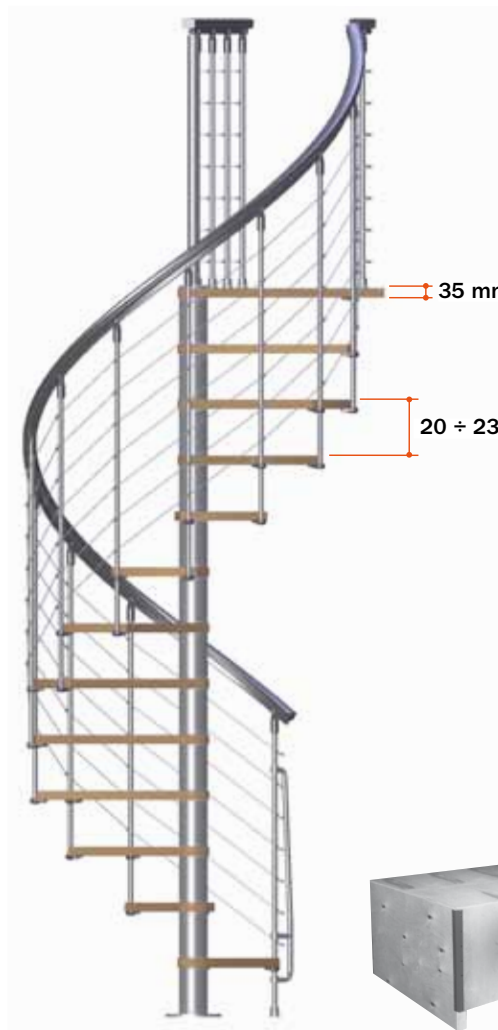

# nice line

Ø 130 cm

115 x 75 x 48 cm - 150 kg